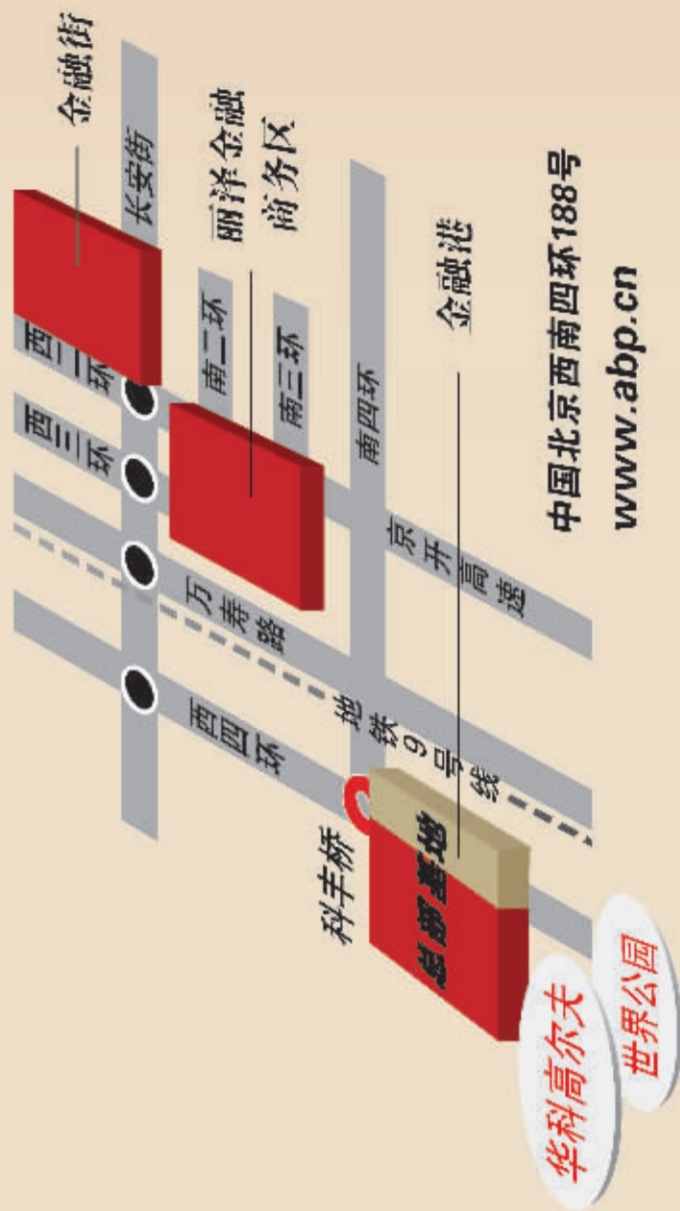

Advertisement

招商热线: + 8610 83681888

总部基地  
Advanced Business Park  
真正的总部楼，真正的办公楼

● 总部基地金融港效果图

# 总部基地 金融港

企业的总部 · 金融的港湾

中国北京西南四环188号

www.abp.cn

本广告仅供说明使用，不作为合同附件，敬请详阅项目说明及附件。地址：北京丰台区西四环南路188号。电话：010-83681888。北京总部基地房地产开发有限公司